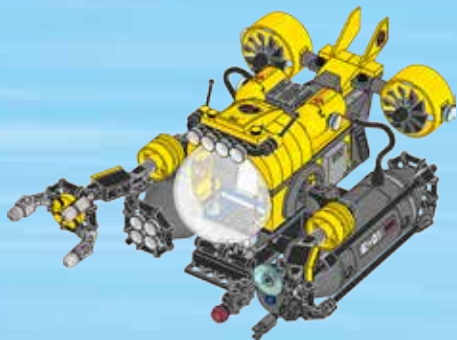

CITY

60092

 [LEGO.com/city](https://www.LEGO.com/city)

WARNING: CHOKING HAZARD.
Toy contains small parts and a small ball.
Not for children under 3 years.

AVERTISSEMENT :
RISQUE D'ÉTOUFFEMENT.
Le jouet contient des petites
pièces ainsi qu'une petite boule.
Il ne convient pas aux enfants
de moins de 3 ans.