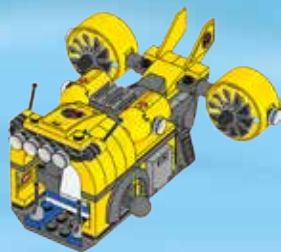

CITY

60092

 [LEGO.com/city](https://www.LEGO.com/city)

WARNING: CHOKING HAZARD.
Toy contains small parts and a small ball.
Not for children under 3 years.

AVERTISSEMENT :
RISQUE D'ÉTOUFFEMENT.
Le jouet contient des petites
pièces ainsi qu'une petite boule.
Il ne convient pas aux enfants
de moins de 3 ans.