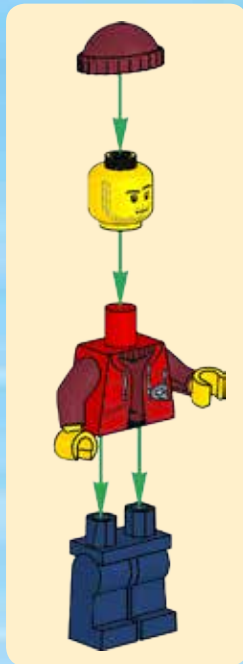

CITY

60092

 [LEGO.com/city](https://www.LEGO.com/city)

WARNING: CHOKING HAZARD.
Toy contains small parts and a small ball.
Not for children under 3 years.

AVERTISSEMENT :
RISQUE D'ÉTOUFFEMENT.
Le jouet contient des petites
pièces ainsi qu'une petite boule.
Il ne convient pas aux enfants
de moins de 3 ans.

ADVERTENCIA:
PELIGRO DE ASFIXIA.
Juguete que contiene partes
pequeñas y una pelota pequeña.
No recomendado para niños
menores de 3 años.

1x

1

2x

2

1x

1x

3