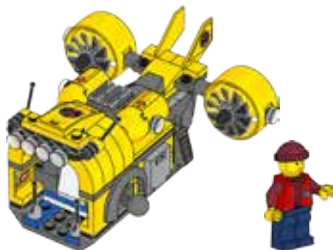

CITY

60092

 [LEGO.com/city](https://www.LEGO.com/city)

WARNING: CHOKING HAZARD.
Toy contains small parts and a small ball.
Not for children under 3 years.

AVERTISSEMENT :
RISQUE D'ÉTOUFFEMENT.
Le jouet contient des petites
pièces ainsi qu'une petite boule.
Il ne convient pas aux enfants
de moins de 3 ans.